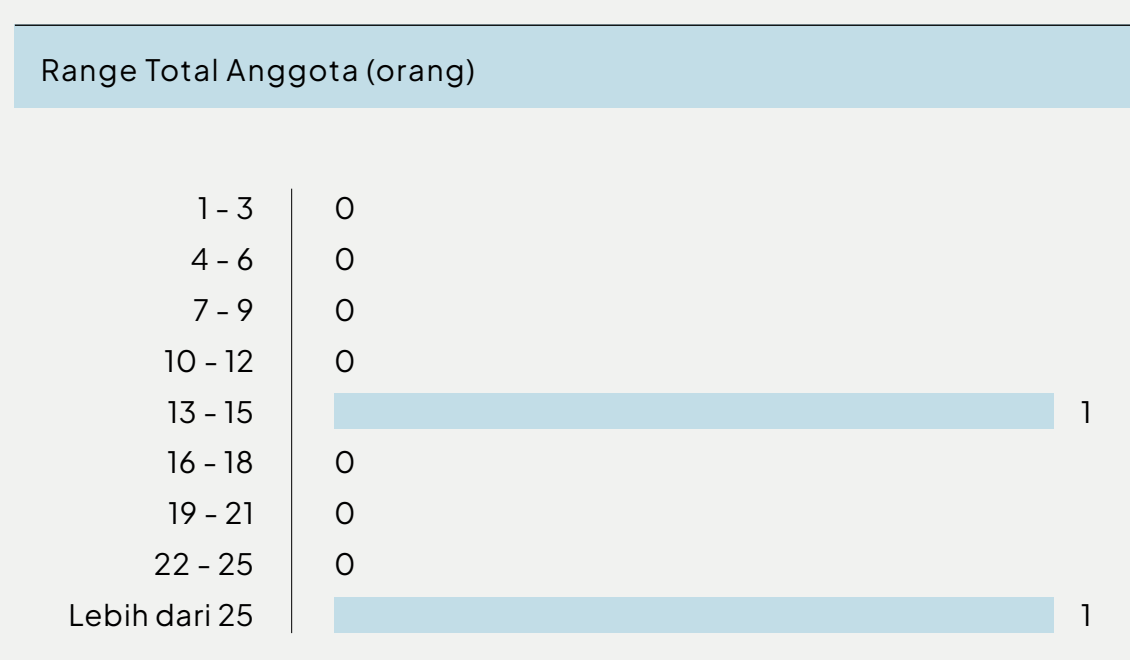

DATA UNTUK KOTA SUMBAWA

01

Komunitas Terdata di Sumbawa dan Kontak Media Sosial

Nama Komunitas	Jenis Komunitas	Media Sosial (Instagram)
Snapshot	Produksi	@galeri.smanda
Sumbawa Cinema Society	Produksi, Ekshibisi / Festival	@scs_sumbawa

02

Profil Komunitas di Sumbawa

Jumlah komunitas di Sumbawa: 2 Komunitas

03

Daya Ekonomi Komunitas di Sumbawa

Jumlah Karya Audiovisual terdata: 6

Jumlah Ekshibisi terdata: 3