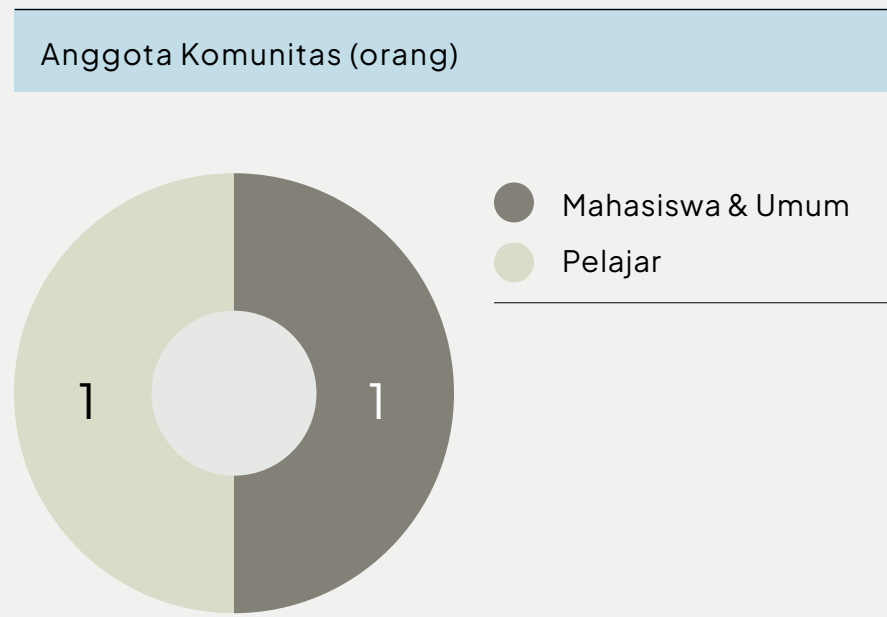

DATA UNTUK KOTA SUMBAWA

01

Komunitas Terdata di Sumbawa dan Kontak Media Sosial

Nama Komunitas	Jenis Komunitas	Media Sosial (Instagram)
Snapshot	Produksi	@galeri.smanda
Sumbawa Cinema Society	Produksi, Ekshibisi / Festival	@scs_sumbawa

02

Profil Komunitas di Sumbawa

Jumlah komunitas di Sumbawa: 2 Komunitas

03

Daya Ekonomi Komunitas di Sumbawa

Jumlah Karya Audiovisual terdata: 6

Jumlah Ekshibisi terdata: 3