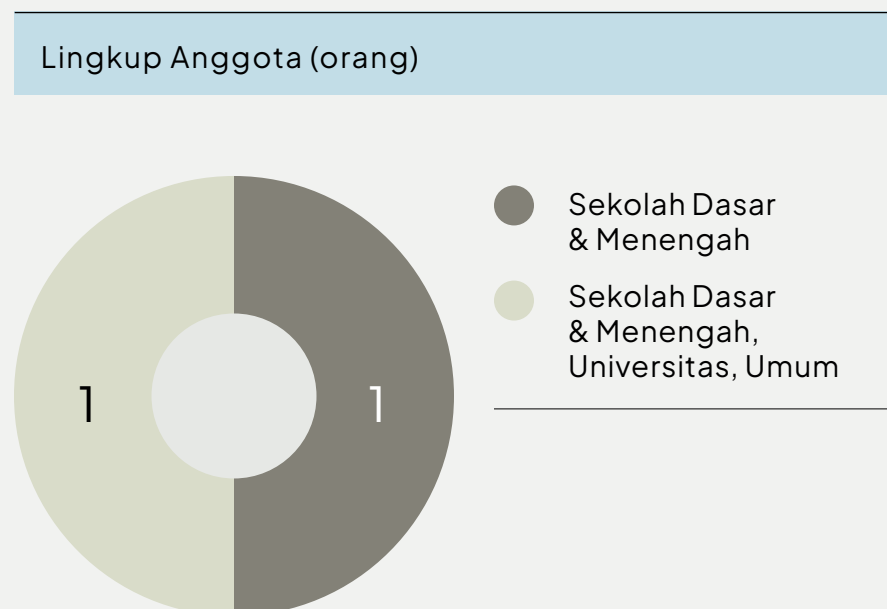

DATA UNTUK KOTA SUMBAWA

01

Komunitas Terdata di Sumbawa dan Kontak Media Sosial

Nama Komunitas	Jenis Komunitas	Media Sosial (Instagram)
Snapshot	Produksi	@galeri.smanda
Sumbawa Cinema Society	Produksi, Ekshibisi / Festival	@scs_sumbawa

02

Profil Komunitas di Sumbawa

Jumlah komunitas di Sumbawa: 2 Komunitas

03

Daya Ekonomi Komunitas di Sumbawa

Jumlah Karya Audiovisual terdata: 6

Jumlah Ekshibisi terdata: 3