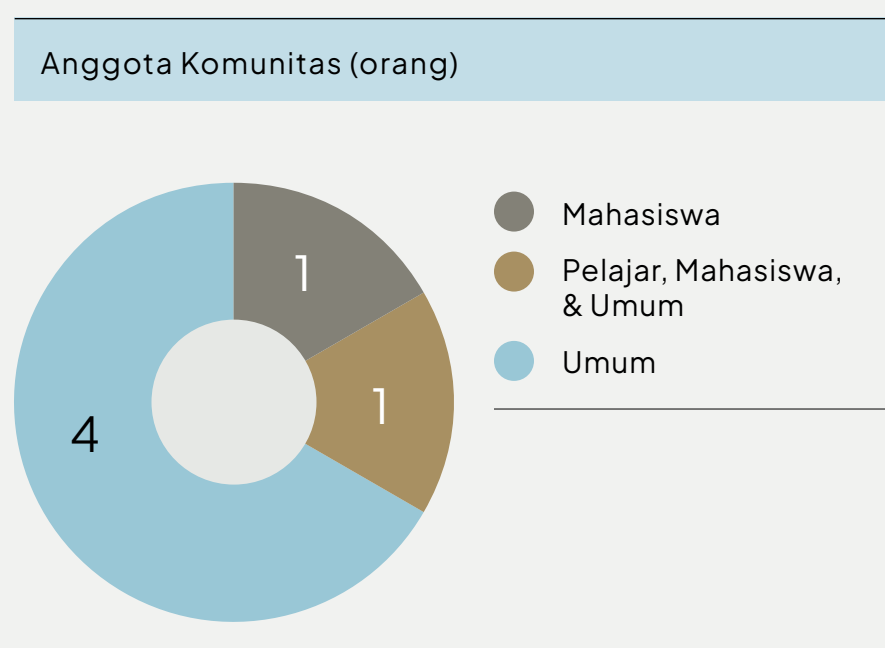

DATA UNTUK KOTA JAMBI

01

Komunitas Terdata di Jambi dan Kontak Media Sosial

Nama Komunitas	Jenis Komunitas	Media Sosial (Instagram)
Etalase Ekosistem Indonesia	Ekshibisi / Festival	@etalase_foundation
Forum Film Jambi	Produksi, Ekshibisi / Festival	@forum.film.jambi
Ruang Film Rakyat	Produksi, Ekshibisi / Festival	@galeribanged
RUANG KARYA PRODUCTION	Produksi	@ruang.karya.production
UKM Cinema Universitas Jambi	Produksi	@cinemaunja
WM PH	Produksi, Ekshibisi / Festival	@wm_23

02

Profil Komunitas di Jambi

Jumlah komunitas di Jambi: 6 Komunitas

03

Daya Ekonomi Komunitas di Jambi

Jumlah Karya Audiovisual terdata: 18

Jumlah Ekshibisi terdata: 6