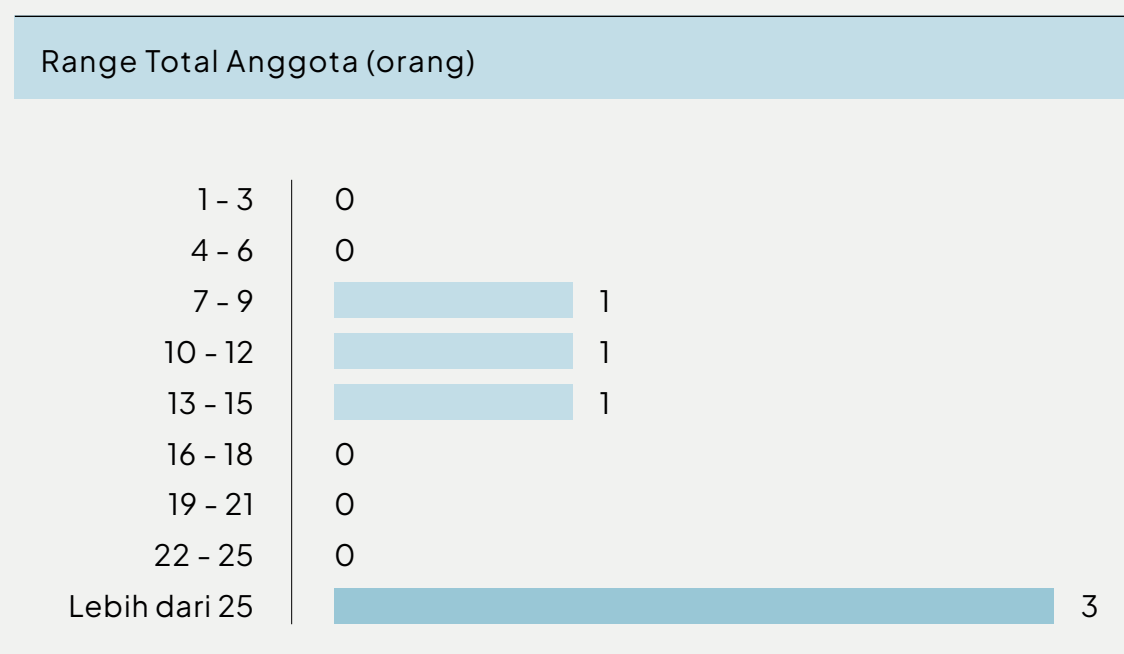

DATA UNTUK KOTA JAMBI

01

Komunitas Terdata di Jambi dan Kontak Media Sosial

Nama Komunitas	Jenis Komunitas	Media Sosial (Instagram)
Etalase Ekosistem Indonesia	Ekshibisi / Festival	@etalase_foundation
Forum Film Jambi	Produksi, Ekshibisi / Festival	@forum.film.jambi
Ruang Film Rakyat	Produksi, Ekshibisi / Festival	@galeribanged
RUANG KARYA PRODUCTION	Produksi	@ruang.karya.production
UKM Cinema Universitas Jambi	Produksi	@cinemaunja
WM PH	Produksi, Ekshibisi / Festival	@wm_23

02

Profil Komunitas di Jambi

Jumlah komunitas di Jambi: 6 Komunitas