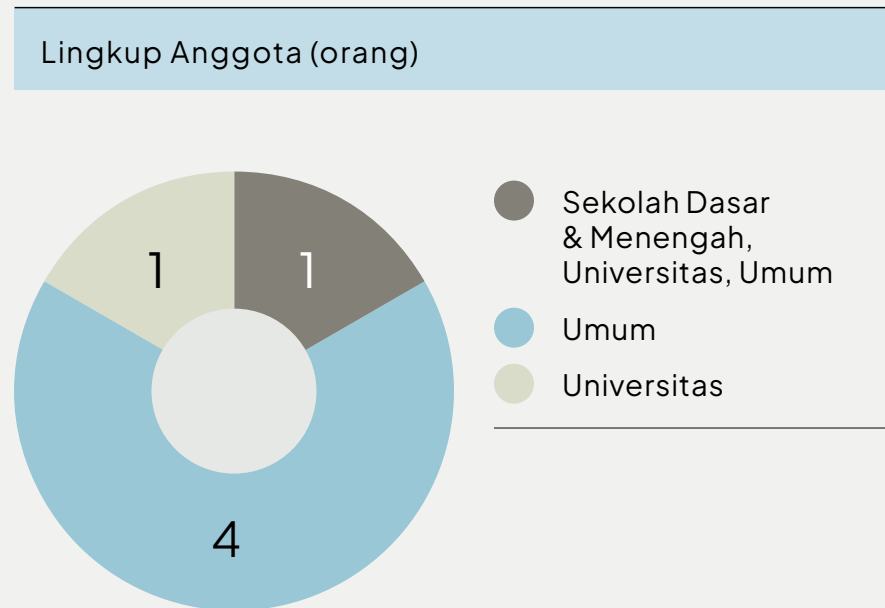

DATA UNTUK KOTA JAMBI

01

Komunitas Terdata di Jambi dan Kontak Media Sosial

Nama Komunitas	Jenis Komunitas	Media Sosial (Instagram)
Etalase Ekosistem Indonesia	Ekshibisi / Festival	@etalase_foundation
Forum Film Jambi	Produksi, Ekshibisi / Festival	@forum.film.jambi
Ruang Film Rakyat	Produksi, Ekshibisi / Festival	@galeribanged
RUANG KARYA PRODUCTION	Produksi	@ruang.karya.production
UKM Cinema Universitas Jambi	Produksi	@cinemaunja
WM PH	Produksi, Ekshibisi / Festival	@wm_23

02

Profil Komunitas di Jambi

Jumlah komunitas di Jambi: 6 Komunitas

03

Daya Ekonomi Komunitas di Jambi

Jumlah Karya Audiovisual terdata: 18

Jumlah Ekshibisi terdata: 6