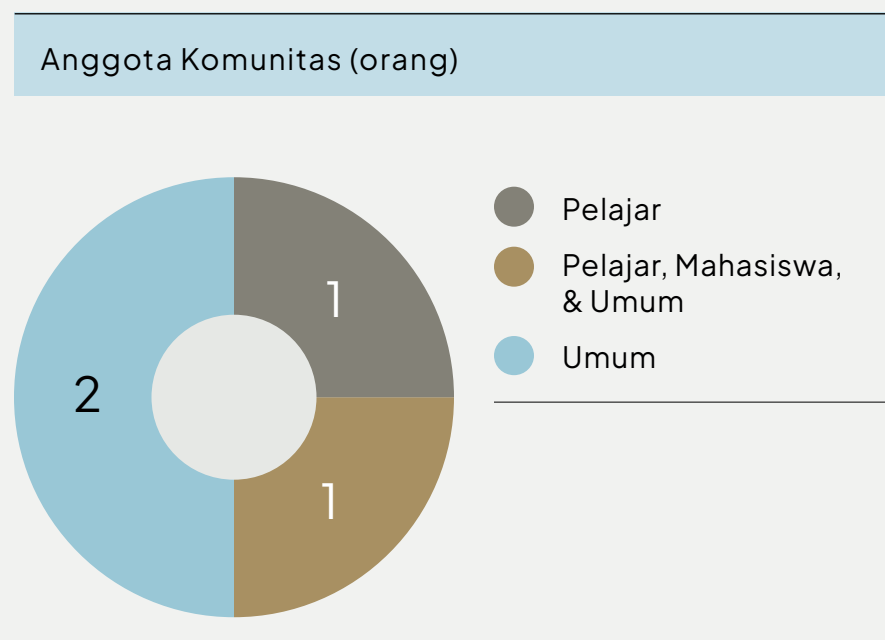

DATA UNTUK KOTA SINGKAWANG

01

Komunitas Terdata di Singkawang dan Kontak Media Sosial

Nama Komunitas	Jenis Komunitas	Media Sosial (Instagram)
Banoto imagine	Produksi	email: banotoimagine@gmail.com
Komunitas Pecinta Pejuang	Produksi, Ekshibisi / Festival	@kpp_kota_skw
PRIMA Production	Produksi	Facebook: Santoket
SMANTI PHOTOGRAPHY	Produksi, Ekshibisi / Festival	@smanti.photography

02

Profil Komunitas di Singkawang

Jumlah komunitas di Singkawang: 4 Komunitas

03

Daya Ekonomi Komunitas di Singkawang

Jumlah Karya Audiovisual terdata: 11

Jumlah Ekshibisi terdata: 2