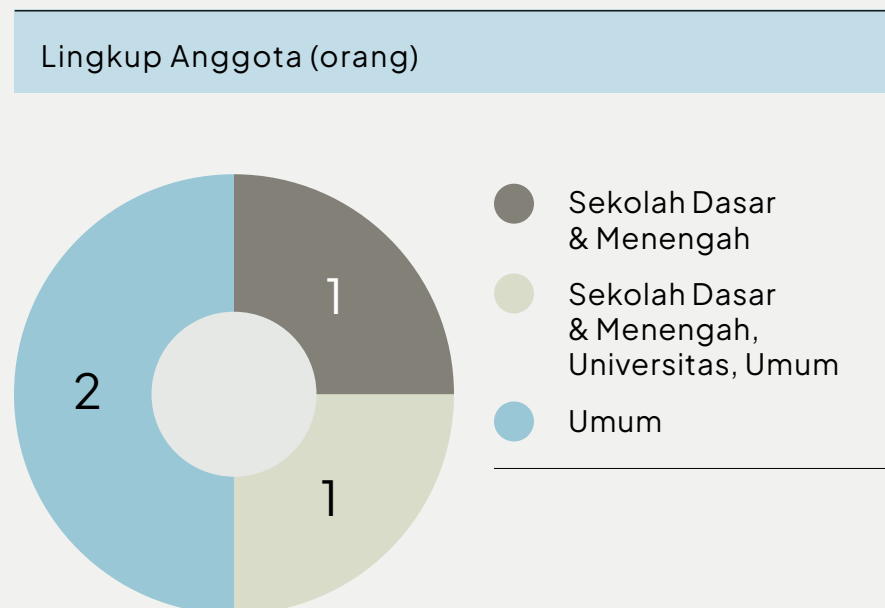

DATA UNTUK KOTA SINGKAWANG

01

Komunitas Terdata di Singkawang dan Kontak Media Sosial

Nama Komunitas	Jenis Komunitas	Media Sosial (Instagram)
Banoto imagine	Produksi	email: banotoimagine@gmail.com
Komunitas Pecinta Pejuang	Produksi, Ekshibisi / Festival	@kpp_kota_skw
PRIMA Production	Produksi	Facebook: Santoket
SMANTI PHOTOGRAPHY	Produksi, Ekshibisi / Festival	@smanti.photography

02

Profil Komunitas di Singkawang

Jumlah komunitas di Singkawang: 4 Komunitas

03

Daya Ekonomi Komunitas di Singkawang

Jumlah Karya Audiovisual terdata: 11

Jumlah Ekshibisi terdata: 2