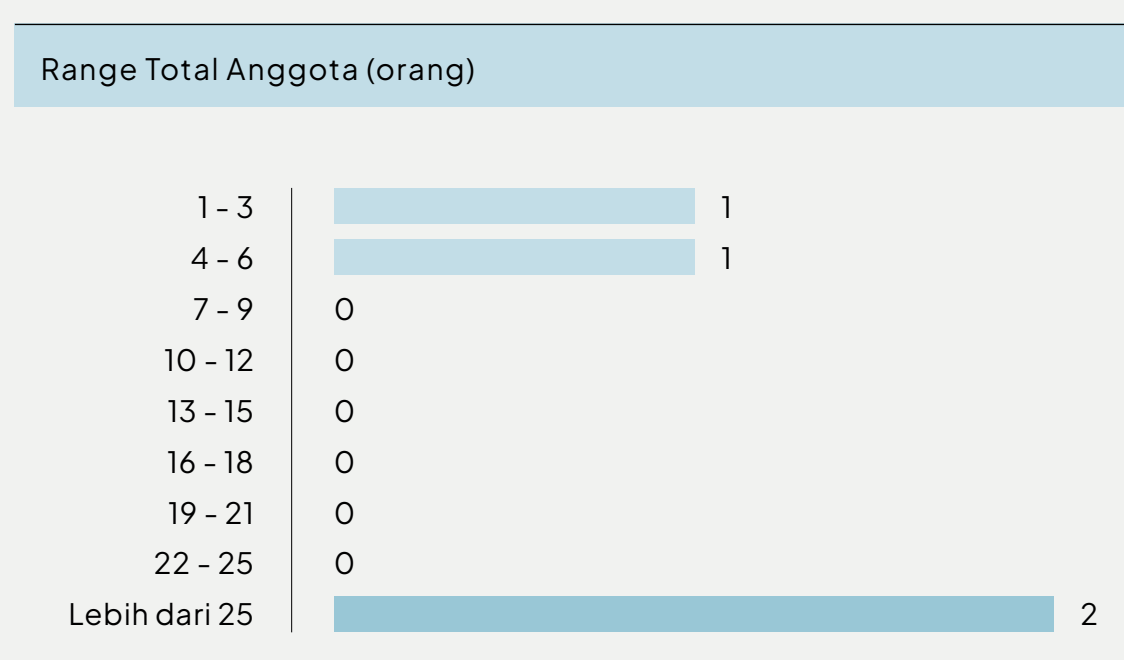

DATA UNTUK KOTA SINGKAWANG

01

Komunitas Terdata di Singkawang dan Kontak Media Sosial

Nama Komunitas	Jenis Komunitas	Media Sosial (Instagram)
Banoto imagine	Produksi	email: banotoimagine@gmail.com
Komunitas Pecinta Pejuang	Produksi, Ekshibisi / Festival	@kpp_kota_skw
PRIMA Production	Produksi	Facebook: Santoket
SMANTI PHOTOGRAPHY	Produksi, Ekshibisi / Festival	@smanti.photography

02

Profil Komunitas di Singkawang

Jumlah komunitas di Singkawang: 4 Komunitas