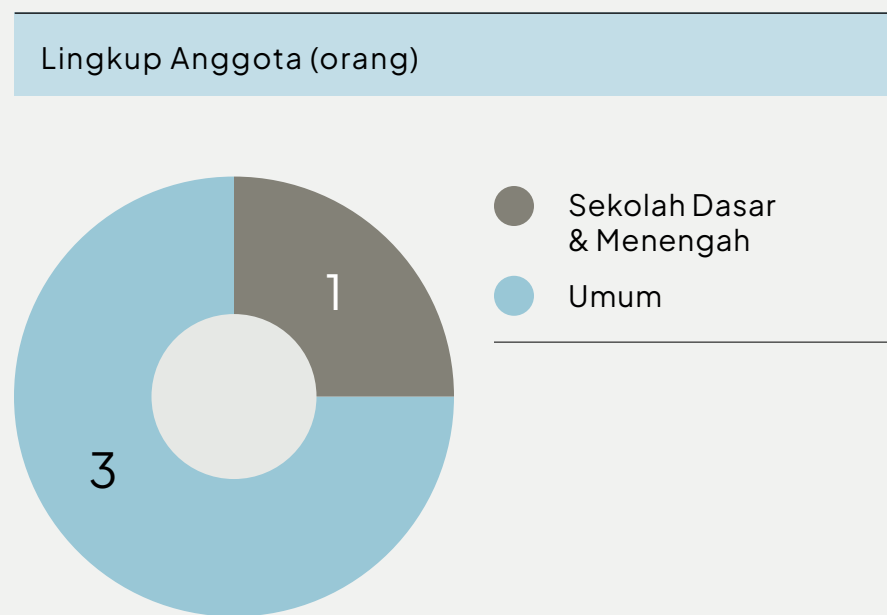

DATA UNTUK KOTA BALIKPAPAN

01

Komunitas Terdata di Balikpapan dan Kontak Media Sosial

Nama Komunitas	Jenis Komunitas	Media Sosial (Instagram)
BpnProjex	Produksi	@bpn.projex
Nocturne Films	Produksi	@nocturne.films
SFENT (Smada Film Entertainment)	Produksi	@sfent
Sineas Muda Balikpapan	Produksi, Ekshibisi / Festival	@sineasbpn

02

Profil Komunitas di Balikpapan

Jumlah komunitas di Balikpapan: 4 Komunitas

03

Daya Ekonomi Komunitas di Balikpapan

Jumlah Karya Audiovisual terdata: 8

Jumlah Ekshibisi terdata: 1