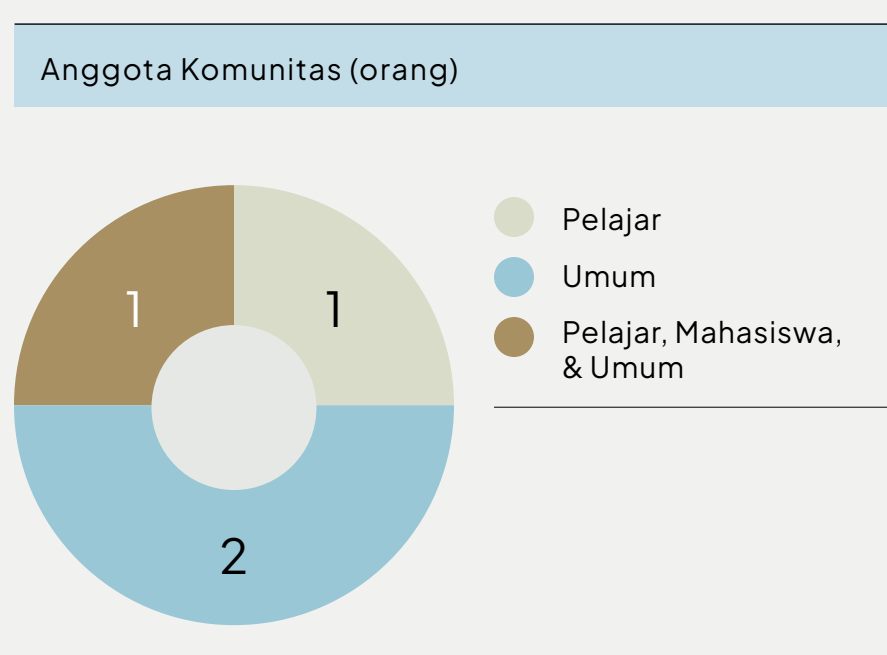

DATA UNTUK KOTA BALIKPAPAN

01

Komunitas Terdata di Balikpapan dan Kontak Media Sosial

Nama Komunitas	Jenis Komunitas	Media Sosial (Instagram)
BpnProjex	Produksi	@bpn.projex
Nocturne Films	Produksi	@nocturne.films
SFENT (Smada Film Entertainment)	Produksi	@sfent
Sineas Muda Balikpapan	Produksi, Ekshibisi / Festival	@sineasbpn

02

Profil Komunitas di Balikpapan

Jumlah komunitas di Balikpapan: 4 Komunitas

03

Daya Ekonomi Komunitas di Balikpapan

Jumlah Karya Audiovisual terdata: 8

Jumlah Ekshibisi terdata: 1