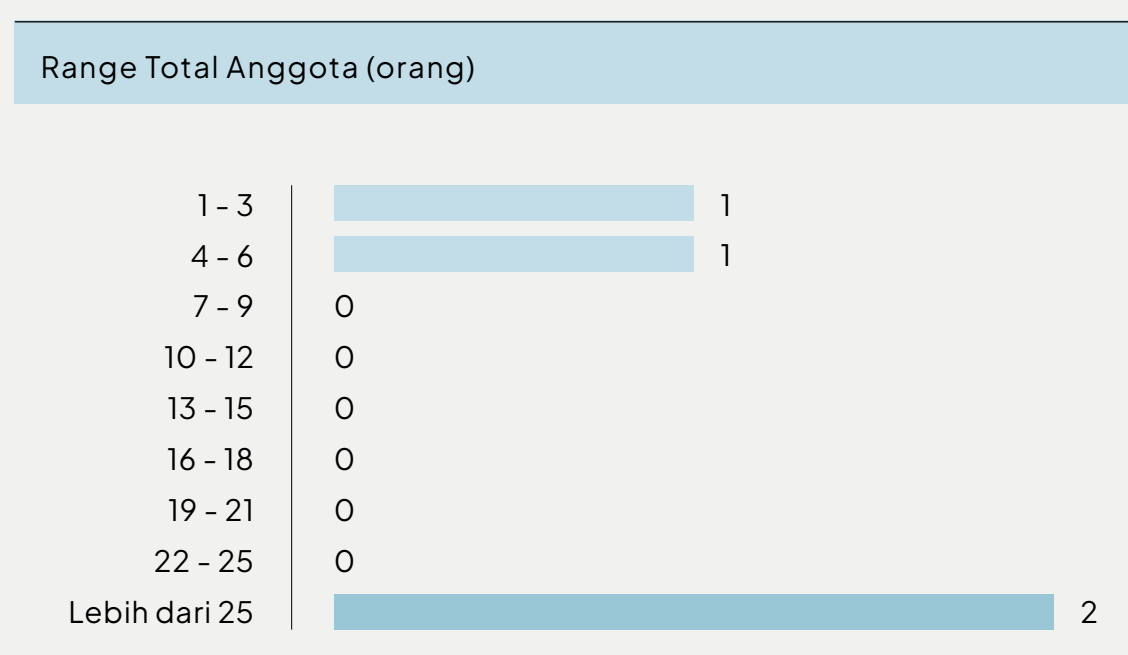

DATA UNTUK KOTA BALIKPAPAN

01

Komunitas Terdata di Balikpapan dan Kontak Media Sosial

Nama Komunitas	Jenis Komunitas	Media Sosial (Instagram)
BpnProjex	Produksi	@bpn.projex
Nocturne Films	Produksi	@nocturne.films
SFENT (Smada Film Entertainment)	Produksi	@sfent
Sineas Muda Balikpapan	Produksi, Ekshibisi / Festival	@sineasbpn

02

Profil Komunitas di Balikpapan

Jumlah komunitas di Balikpapan: 4 Komunitas

03

Daya Ekonomi Komunitas di Balikpapan

Jumlah Karya Audiovisual terdata: 8

Jumlah Ekshibisi terdata: 1