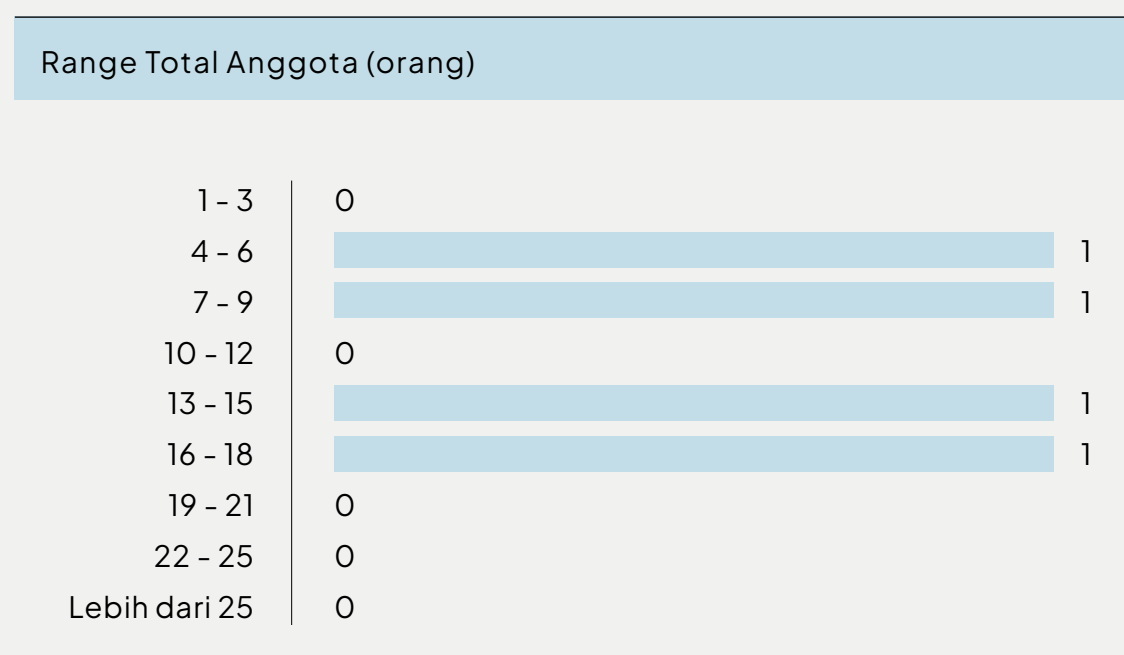

DATA UNTUK KOTA MEDAN

01

Komunitas Terdata di Medan dan Kontak Media Sosial

Nama Komunitas	Jenis Komunitas	Media Sosial (Instagram)
Fisabilillah Production	Produksi, Ekshibisi / Festival	@fisprou.official
Ninestar Film	Produksi	@ninestarproduction
Rumah Karya Indonesia - RKI Docs	Ekshibisi / Festival	@rki_docs
Yayasan Sinema Manuproject Production Indonesia	Produksi, Ekshibisi / Festival	@manuprojectid

02

Profil Komunitas di Medan

Jumlah komunitas di Medan: 4 Komunitas

03

Daya Ekonomi Komunitas di Medan

Jumlah Karya Audiovisual terdata: 15

Jumlah Ekshibisi terdata: 5