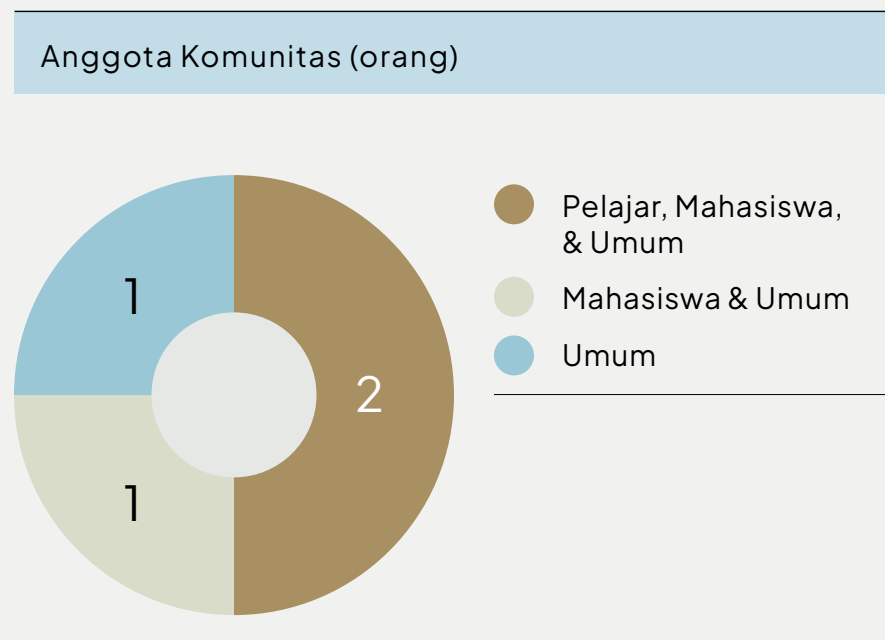

DATA UNTUK KOTA MEDAN

01

Komunitas Terdata di Medan dan Kontak Media Sosial

Nama Komunitas	Jenis Komunitas	Media Sosial (Instagram)
Fisabilillah Production	Produksi, Ekshibisi / Festival	@fisprou.official
Ninestar Film	Produksi	@ninestarproduction
Rumah Karya Indonesia - RKI Docs	Ekshibisi / Festival	@rki_docs
Yayasan Sinema Manuproject Production Indonesia	Produksi, Ekshibisi / Festival	@manuprojectid

02

Profil Komunitas di Medan

Jumlah komunitas di Medan: 4 Komunitas

03

Daya Ekonomi Komunitas di Medan

Jumlah Karya Audiovisual terdata: 15

Jumlah Ekshibisi terdata: 5