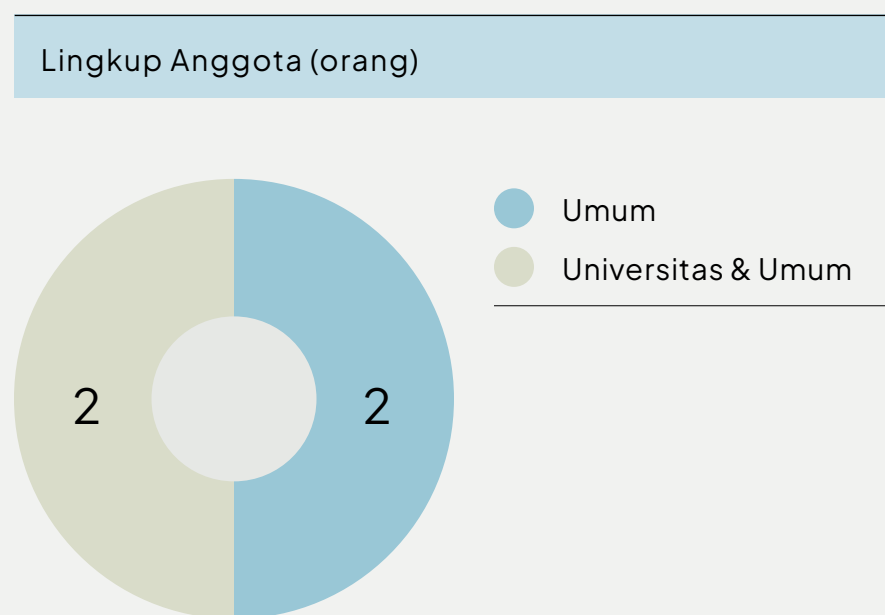

DATA UNTUK KOTA MEDAN

01

Komunitas Terdata di Medan dan Kontak Media Sosial

Nama Komunitas	Jenis Komunitas	Media Sosial (Instagram)
Fisabilillah Production	Produksi, Ekshibisi / Festival	@fisprou.official
Ninestar Film	Produksi	@ninestarproduction
Rumah Karya Indonesia - RKI Docs	Ekshibisi / Festival	@rki_docs
Yayasan Sinema Manuproject Production Indonesia	Produksi, Ekshibisi / Festival	@manuprojectid

02

Profil Komunitas di Medan

Jumlah komunitas di Medan: 4 Komunitas

03

Daya Ekonomi Komunitas di Medan

Jumlah Karya Audiovisual terdata: 15

Jumlah Ekshibisi terdata: 5