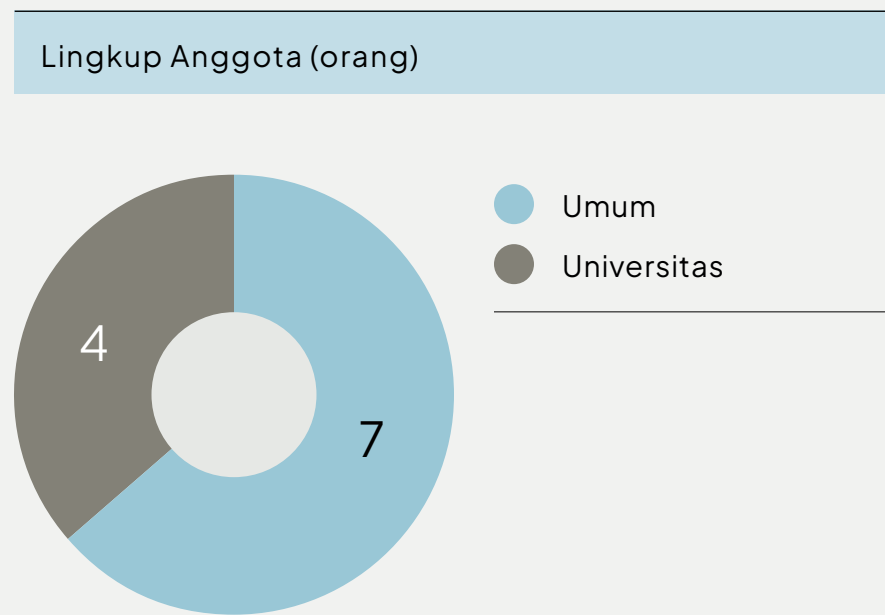

DATA UNTUK KOTA MALANG

01

Komunitas Terdata di Malang dan Kontak Media Sosial

Nama Komunitas	Jenis Komunitas	Media Sosial (Instagram)
Cipta Kaji Media	Produksi	@ciptakajimedia
Equator	Produksi	@equatorcinema
kine Klub UMM	Ekshibisi / Festival	@kineklubumm
Kjokkenmoddinger Studio	Produksi	@kjokkenmoddinger.std
MATAMATA FILMS	Produksi	@matamatafilms
Meraki	Produksi	@merakivisual.id
NoI Derajat Film	Produksi, Ekshibisi / Festival	@nolderajatfilm
Proyeksi Besok Lagi	Ekshibisi / Festival	@proyeksibesoklagi
Samagata Creative	Produksi	@samagatacreative
Sinema mBatu Adem	Produksi	@sinemamabtuadem
Yayasan Khatulistiwa Sinema Nusantara	Produksi	@beset_

02

Profil Komunitas di Malang

Jumlah komunitas di Malang: 11 Komunitas

03

Daya Ekonomi Komunitas di Malang

Jumlah Karya Audiovisual terdata: 22

Jumlah Ekshibisi terdata: 7