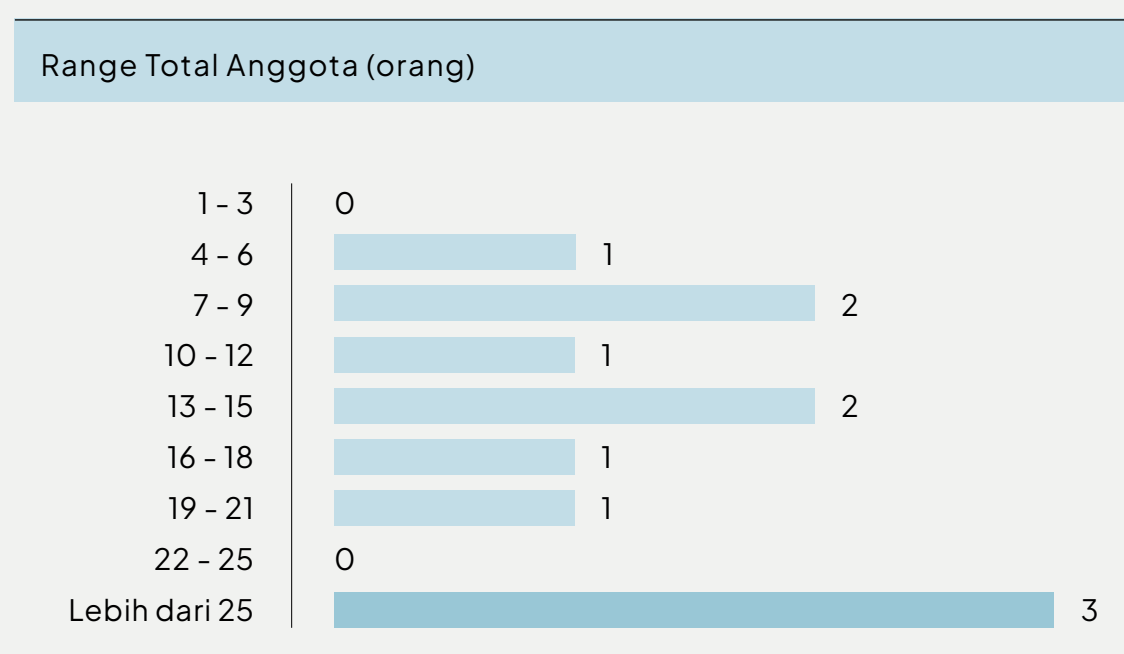

DATA UNTUK KOTA MALANG

01

Komunitas Terdata di Malang dan Kontak Media Sosial

Nama Komunitas	Jenis Komunitas	Media Sosial (Instagram)
Cipta Kaji Media	Produksi	@ciptakajimedia
Equator	Produksi	@equatorcinema
kine Klub UMM	Ekshibisi / Festival	@kineklubumm
Kjokkenmoddinger Studio	Produksi	@kjokkenmoddinger.std
MATAMATA FILMS	Produksi	@matamatafilms
Meraki	Produksi	@merakivisual.id
NoI Derajat Film	Produksi, Ekshibisi / Festival	@nolderajatfilm
Proyeksi Besok Lagi	Ekshibisi / Festival	@proyeksibesoklagi
Samagata Creative	Produksi	@samagatacreative
Sinema mBatu Adem	Produksi	@sinemamabtuadem
Yayasan Khatulistiwa Sinema Nusantara	Produksi	@beset_

02

Profil Komunitas di Malang

Jumlah komunitas di Malang: 11 Komunitas

03

Daya Ekonomi Komunitas di Malang

Jumlah Karya Audiovisual terdata: 22

Jumlah Ekshibisi terdata: 7