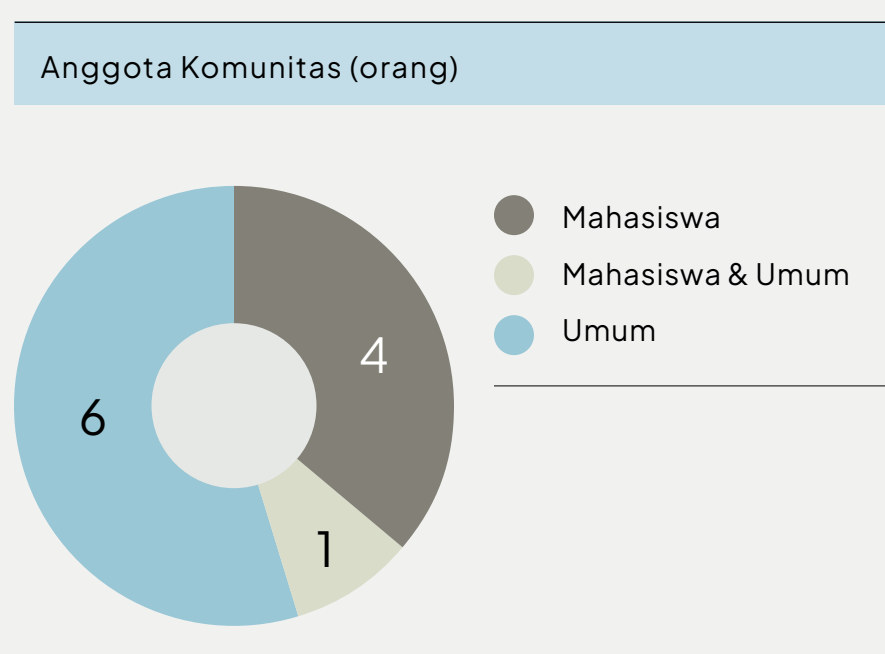

DATA UNTUK KOTA MALANG

01

Komunitas Terdata di Malang dan Kontak Media Sosial

Nama Komunitas	Jenis Komunitas	Media Sosial (Instagram)
Cipta Kaji Media	Produksi	@ciptakajimedia
Equator	Produksi	@equatorcinema
kine Klub UMM	Ekshibisi / Festival	@kineklubumm
Kjokkenmoddinger Studio	Produksi	@kjokkenmoddinger.std
MATAMATA FILMS	Produksi	@matamatafilms
Meraki	Produksi	@merakivisual.id
NoI Derajat Film	Produksi, Ekshibisi / Festival	@nolderajatfilm
Proyeksi Besok Lagi	Ekshibisi / Festival	@proyeksibesoklagi
Samagata Creative	Produksi	@samagatacreative
Sinema mBatu Adem	Produksi	@sinemamabtuadem
Yayasan Khatulistiwa Sinema Nusantara	Produksi	@beset_

02

Profil Komunitas di Malang

Jumlah komunitas di Malang: 11 Komunitas

03

Daya Ekonomi Komunitas di Malang

Jumlah Karya Audiovisual terdata: 22

Jumlah Ekshibisi terdata: 7